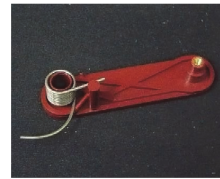

8767-RGB
 替えギア
 10個 4,300円

8767-EYE-S
 アイシールド
 1,600円

8767-BP1067
 ブループーリー
 1個 2,400円

8767-GROMET
 オレンジグラメット
 2個組 1,400円

8767-DG
 ドライブギア(8)
 4,500円

8767-BLT
 ドライブベルト
 6,600円

8767-TSPG
 テンションパーツ(10)
 3,600円

8767-C-MKT
 コンプリート
 メンテナンスキット
 33,000円

パーツ名と位置

- 名称
 1~5: ブループーリー
 6~7: オレンジグラメット
 8 : ドライブギア
 9 : ドライブベルト
 10 : テンションパーツ

8767-AKT: 4,500円
 アクセサリーキット 円・直線

8767-SSLC: 6,300円
 スーパースライサー →

互換刃は
 ダイヤ刃専門メーカー品です。

品番	品名	会員価格
8767-SB	スタンダードブレード 純正の標準刃	15,000
8767-SEPB	セパレートブレード くり抜き用	17,500
8767-FDB	ダイクロブレード 薄いダイクロ用 (Fine)	17,500
8767-MEGA	メガブレード 厚いガラスを素早く切断	17,500
8767-SLCB	スライサーブレード 厚いガラスをスライス	17,500
8767-SLIM	スリムブレード 幅が細い刃	17,500
87X-SBOG	グラメット付き 互換刃 (G140/170)	9,800
87Z-KG170	TAURUS 用互換刃 普通目 G140/170	8,800
87Z-KG60	TAURUS 用互換刃 粗目 G70/80	8,800
87Z-KG220	TAURUS 用互換刃 細目 G230/270	8,800