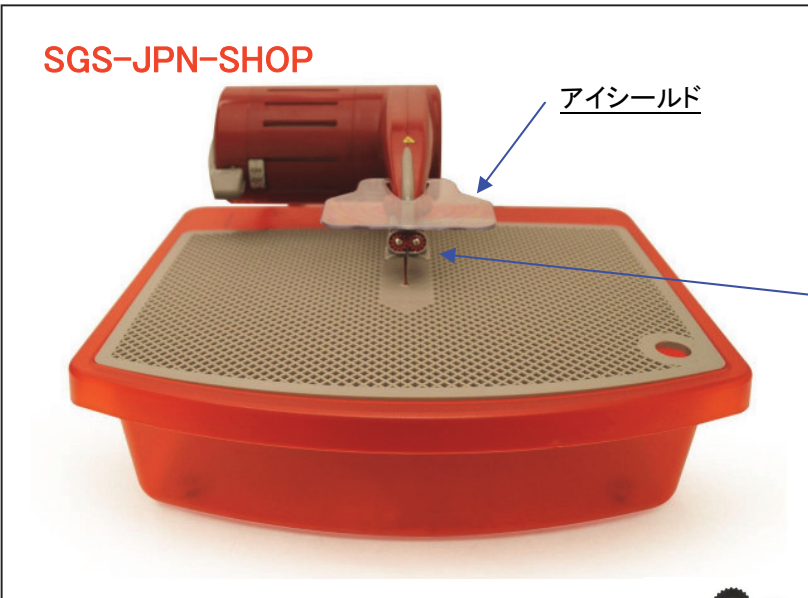

トラス3・パーツリスト

最新価格は以下ページをご確認ください
<http://www.sgs-jpn-shop.com/eshopdo/refer/cid46s0m0.html>

自由な形にガラスを切る トラスIIIリングソー

作業台45x41x26cm
110V・150W

8767-SFOOT
スタビライザーフット
3,750円

8767-RGB
替えギア
10個 4,200円

8767-EYE-S
アイシールド
1,290円

8767-BP1067
ブループーリー
1個 2,200円

8767-GROMET
オレンジグラメット
2個組 1,260円

8767-DG
ドライブギア
3,700円

8767-BLT
ドライブベルト
3,900円

8767-TSPG
テンションパーツ
3,200円

8767-C-MKT
コンプリート
メンテナンスキット
28,900円

パーツ名 と位置

- 名称
 1~5 : ブループーリー
 6~7 : オレンジグラメット
 8 : ドライブギア
 9 : ドライブベルト
 10 : テンションパーツ

8767-AKT : 3,800円
アクセサリキット 円・直線

8767-SSLC : 6,300円
スーパースライサー →

8767-SB	スタンダードブレード	純正標準刃	13,800円
8767-SEPB	セパレートブレード	くり抜き用	15,800円
8767-FDB	ダイクロブレード	薄いダイクロ用	15,800円
8767-MEGA	メガブレード	厚いガラスを素早く切断	15,800円
8767-SLCB	スライサーブレード	厚いガラスをスライス	15,800円
8767-SLIM	スリムブレード	幅細刃	15,800円
87X-70	互換刃	粗目 G70/80	8,300円
87X-100	互換刃	普通目 G100/120	8,300円
87X-230	互換刃	細目 G230/270	8,300円