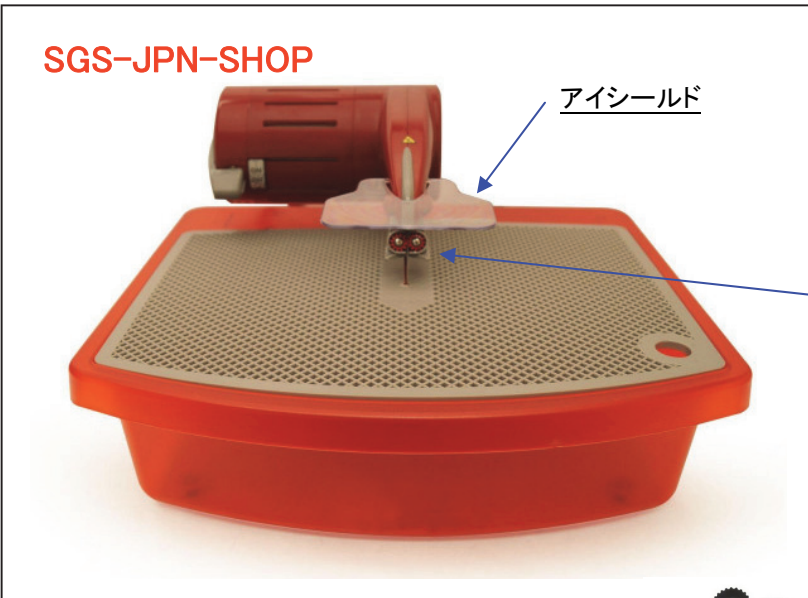

トラス3・パーツリスト

最新価格は以下ページをご確認ください
<http://www.sgs-jpn-shop.com/eshopdo/refer/cid46s0m0.html>

自由な形にガラスを切る トラスIIIリングソー

作業台45x41x26cm
110V・150W

8767-SFOOT
スタビライザーフット
3,750円

8767-RGB
替えギア
10個 4,200円

8767-EYE-S
アイシールド
1,290円

8767-BP1067
ブループーリー
1個 2,200円

8767-GROMET
オレンジグラメット
2個組 1,260円

8767-DG
ドライブギア
3,700円

8767-BLT-D
ドライブベルト
3,900円

8767-TSPG
テンションパーツ
3,200円

8767-C-MKT
コンプリート
メンテナンスキ
ット 31,600円

パーツ名 と位置

- 名称
 1~5 : ブループーリー
 6~7 : オレンジグラメット
 8 : ドライブギア
 9 : ドライブベルト
 10 : テンションパーツ