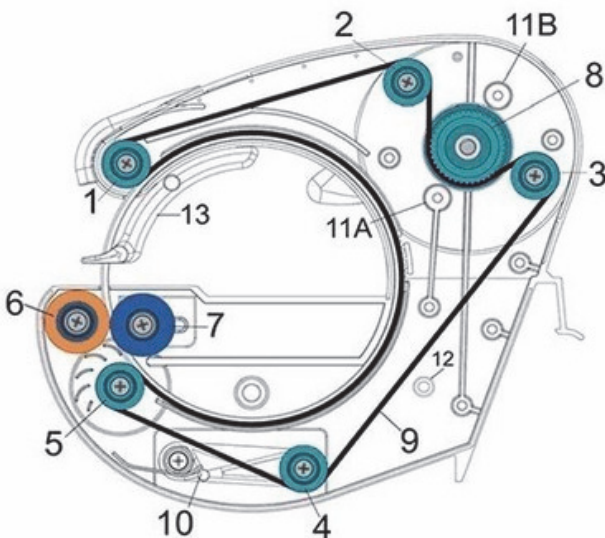

トラス3・パーツリスト

最新価格は以下ページをご確認ください
<http://www.sgs-jpn-shop.com/eshopdo/refer/cid46s0m0.html>

自由な形にガラスを切る トラスIIIリングソー

作業台45x41x26cm
110V・150W

8767-SFOOT
スタビライザーフット
3,750円

8767-RGB
替えギア
10個 4,200円

8767-EYE-S
アイシールド
1,290円

8767-BP1067
ブループーリー
1個 2,200円

8767-GROMET
オレンジグラメット
2個組 1,260円

8767-DG
ドライブギア
3,700円

8767-BLT
ドライブベルト
3,900円

8767-TSPG
テンションパーツ
3,200円

8767-C-MKT
コンプリート
メンテナンスキット
28,900円

パーツ名 と位置

- 名称
 1~5 : ブループーリー
 6~7 : オレンジグラメット
 8 : ドライブギア
 9 : ドライブベルト
 10 : テンションパーツ

8767-AKT : 3,800円
アクセサリキット 円・直線

8767-SSLC : 6,300円
スーパースライサー →

8767-SB	スタンダードブレード	純正標準刃	13,800円
8767-SEPB	セパレートブレード	くり抜き用	15,800円
8767-FDB	ダイクロブレード	薄いダイクロ用	15,800円
8767-MEGA	メガブレード	厚いガラスを素早く切断	15,800円
8767-SLCB	スライサーブレード	厚いガラスをスライス	15,800円
8767-SLIM	スリムブレード	幅細刃	15,800円
87X-70	互換刃	粗目 G70/80	8,300円
87X-100	互換刃	普通目 G100/120	8,300円
87X-230	互換刃	細目 G230/270	8,300円