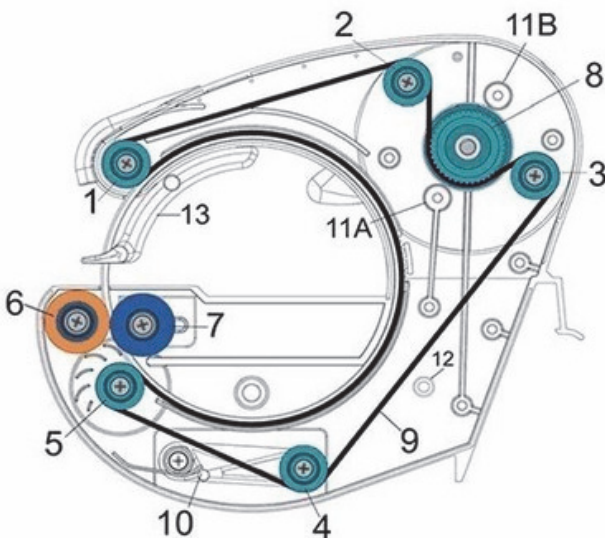

トラス3・パーツリスト

最新価格は以下ページをご確認ください
<http://www.sgs-jpn-shop.com/eshopdo/refer/cid46s0m0.html>

自由な形にガラスを切る トラスIIIリングソー

作業台45x41x26cm
110V・150W

8767-SFOOT
スタビライザーフット
3,750円

8767-RGB
替えギア
10個 4,200円

8767-EYE-S
アイシールド
1,290円

8767-BP1067
ブループーリー
1個 2,200円

8767-GROMET
オレンジグラメット
2個組 1,260円

8767-DG
ドライブギア
3,700円

8767-BLT-D
ドライブベルト
3,900円

8767-TSPG
テンションパーツ
3,200円

8767-C-MKT
コンプリート
メンテナンスキ
ット 31,600円

パーツ名 と位置

- 名称
 1~5 : ブループーリー
 6~7 : オレンジグラメット
 8 : ドライブギア
 9 : ドライブベルト
 10 : テンションパーツ