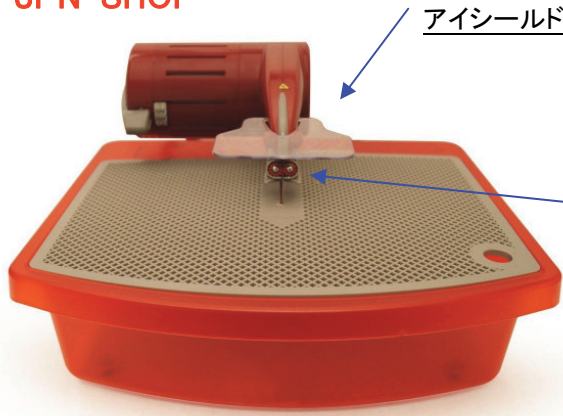

トーラス3・パーツリスト

最新価格は以下ページをご確認ください
<http://www.sgs-jpn-shop.com/eshopdo/refer/cid46s0m0.html>

SGS-JPN-SHOP

国内標準価格 115,500円 / 会員価格 81,000円

自由な形にガラスを切る
トーラスIIIリングソー
 作業台45x41x26cm 110V・150W

8767-SFOOT
 スタビライザーフット
 4,600円

8767-RGB
 替えギア
 10個 4,300円

8767-EYE-S
 アイシールド
 1,600円

8767-BP1067
 ブループーリー
 1個 2,400円

8767-GROMET
 オレンジグラメット
 2個組 1,400円

8767-DG
 ドライブギア(8)
 4,500円

8767-BLT
 ドライブベルト
 6,600円

8767-TSPG
 テンションパーツ(10)
 3,600円

8767-C-MKT
 コンプリート
 メンテナンスキット
 33,000円

パーツ名と位置

- 名称
 1~5: ブループーリー
 6~7: オレンジグラメット
 8 : ドライブギア
 9 : ドライブベルト
 10 : テンションパーツ

8767-AKT: 4,500円
 アクセサリーキット 円・直線

8767-SSLC: 6,300円
 スーパースライサー →

互換刃は
 ダイヤ刃専門メーカー品です。

品番	品名	会員価格
8767-SB	スタンダードブレード 純正の標準刃	15,000
8767-SEPB	セパレートブレード くり抜き用	17,500
8767-FDB	ダイクロブレード 薄いダイクロ用 (Fine)	17,500
8767-MEGA	メガブレード 厚いガラスを素早く切断	17,500
8767-SLCB	スライサーブレード 厚いガラスをスライス	17,500
8767-SLIM	スリムブレード 幅が細い刃	17,500
87X-SBOG	グラメット付き 互換刃 (G140/170)	9,800
87Z-KG170	TAURUS 用互換刃 普通目 G140/170	8,800
87Z-KG60	TAURUS 用互換刃 粗目 G70/80	8,800
87Z-KG220	TAURUS 用互換刃 細目 G230/270	8,800