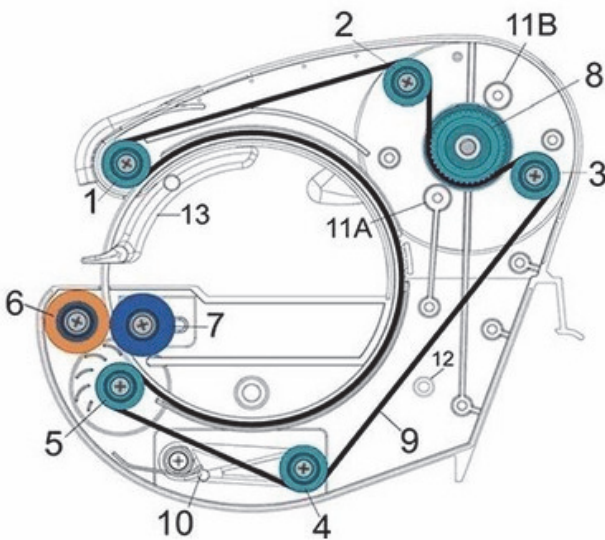

8767-RGB
 替えギア
 10個 4,300円

8767-EYE-S
 アイシールド
 1,600円

8767-BP1067
 ブループーリー
 1個 2,400円

8767-GROMET
 オレンジグラメット
 2個組 1,400円

8767-DG
 ドライブギア(8)
 4,500円

8767-BLT
 ドライブベルト
 6,600円

8767-TSPG
 テンションパーツ(10)
 3,600円

8767-C-MKT
 コンプリート
 メンテナンスキット
 33,000円