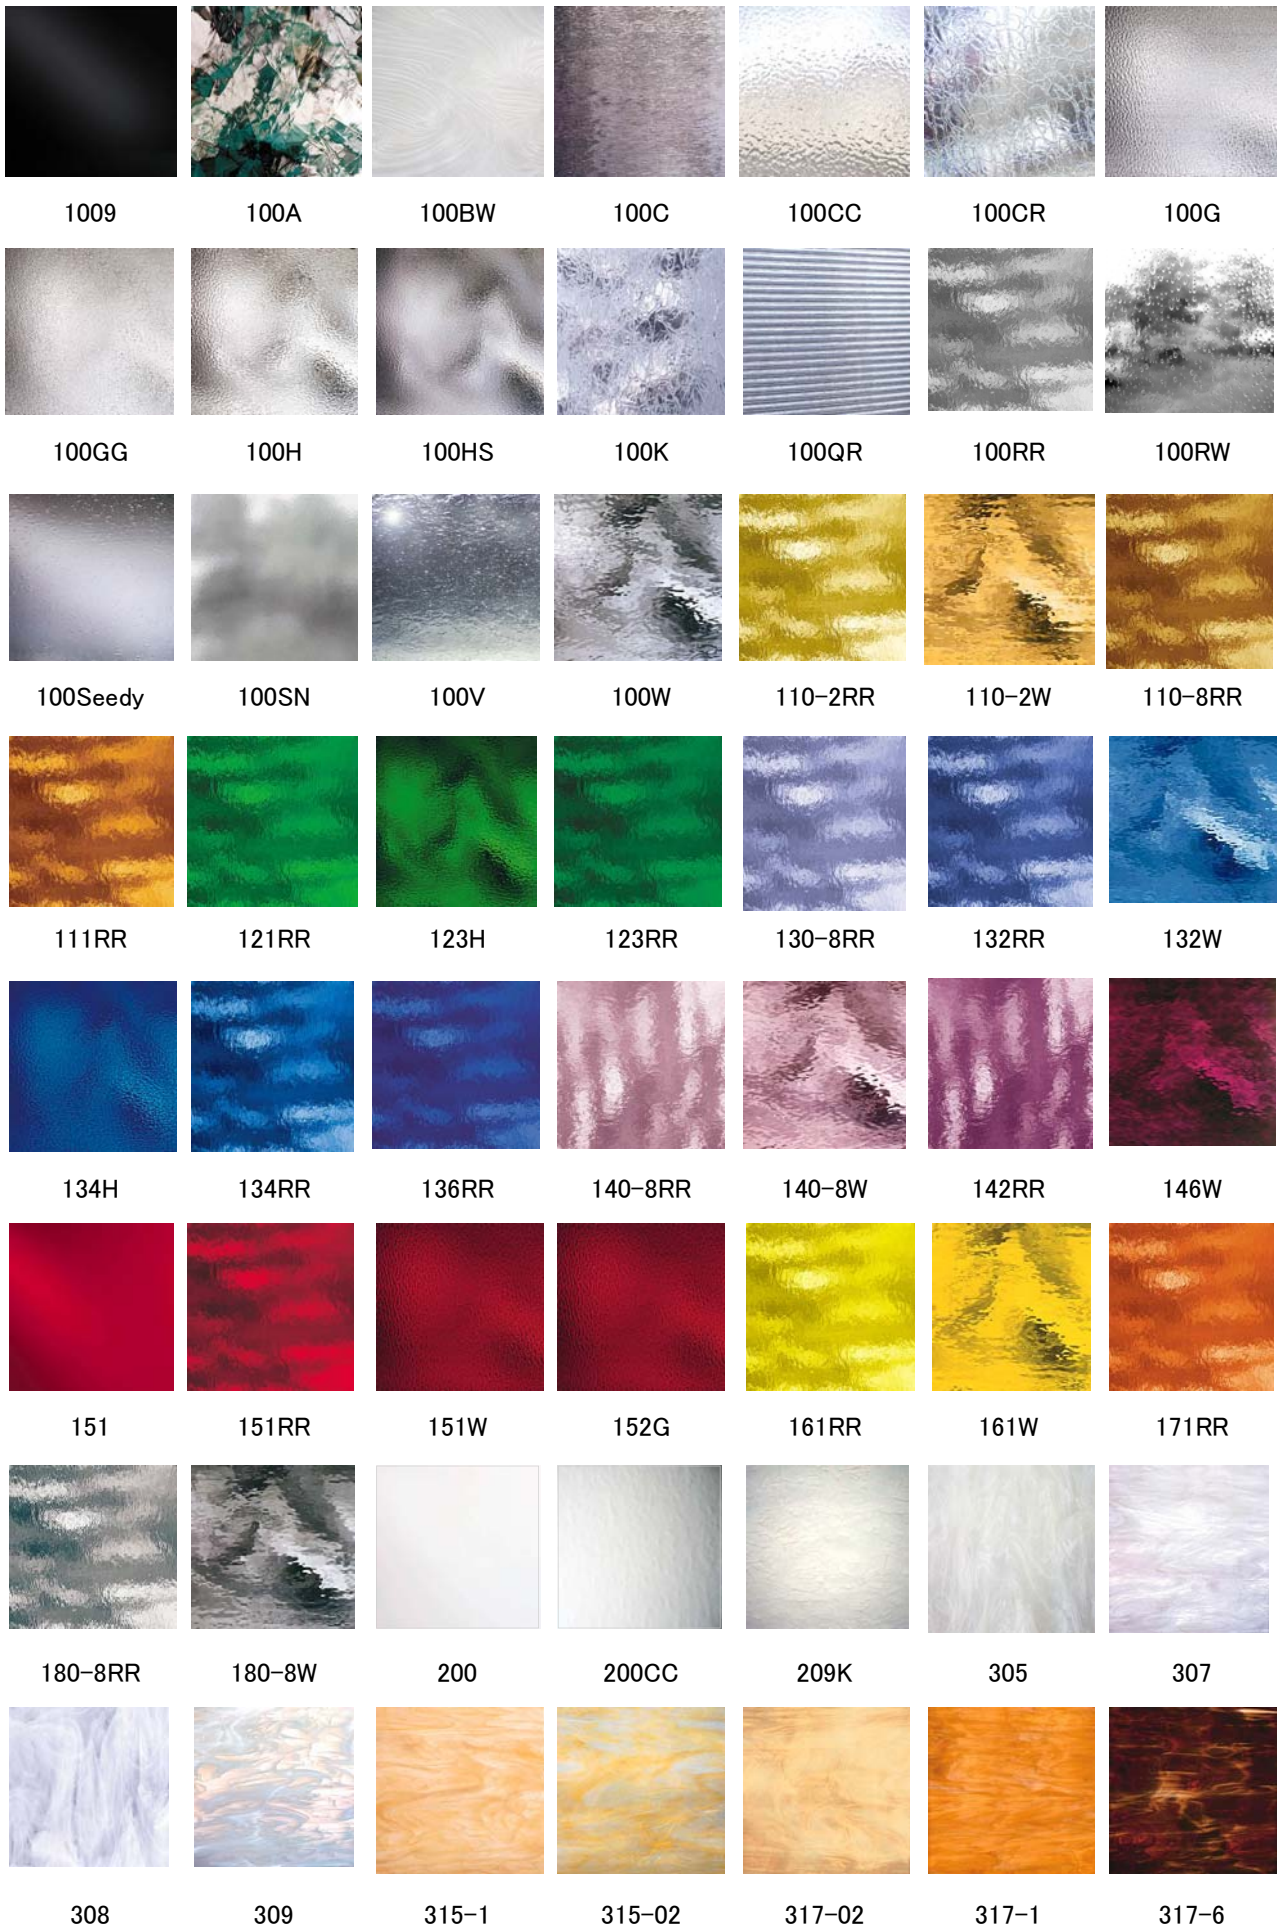

お断り: スペクトラムの生産再開リストに掲載されているものですが、入荷状況により国内欠品のことがあります。