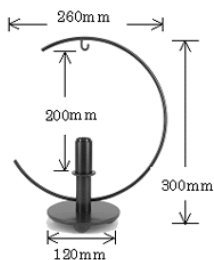

国産鉄ベース 740

配線済のものは全てE17ソケットで、PSEマーク付

ツリー型紙付き(右欄外参照)

740-03: ¥8,650-
ルタード H36cm

740-09: ¥6,680-
パルB (カットパル)

740-15: ¥5,950-
シンプルB H39cm

740-50: ¥9,730-
パドウ H50cm

740-67: ¥9,720-
マゼーラ H40cm

740-21: ¥4,320-
コレット

740-22: ¥3,890-
ヒールド(大) H22cm

740-64: ¥6,060-
ミニソシアル H23cm

740-38: ¥7,100-
パソ H23cm

740-40: ¥5,950-
ラビット H26cm

740-44: ¥3,890-
セント H21cm

740-46: ¥3,600-
パネルスタンド

小さくて場所を選びません。
アイアンなのでとてもいい感じ
です。K様のレビュー
丸でも四角でも取り付け可能です。

740-T3: ¥5,620-
セラビ大 H28cm

740-12: ¥8,800-
大ランド H57cm

740-42: ¥5,200-
ルル H25cm

740-53: ¥15,140-
ラペラ H62.5cm

独自のデザインと丁寧な仕上げで定評がある国産ベースです。
参考画像のデザインは作家のオリジナルです。型紙のご用意はありません。