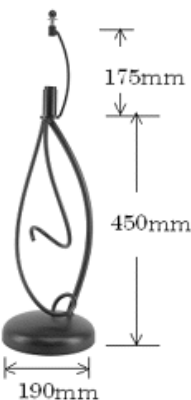

国産鉄ベース 740

配線済のものは全てE17ソケットで、PSEマーク付

ツリー型紙付き(右欄外参照)

740-03: ¥8,650-
ルタード H36cm

740-09: ¥6,680-
パルB (カットパル)

740-15: ¥5,950-
シンプルB H39cm

740-50: ¥9,730-
パドウ H50cm

740-67: ¥9,720-
マゼーラ H40cm

740-21: ¥4,320-
コレット

740-22: ¥3,890-
ヒールド(大) H22cm

740-64: ¥6,060-
ミニソシアル H23cm

740-38: ¥7,100-
パソ H23cm

740-40: ¥5,950-
ラビット H26cm

740-44: ¥3,890-
セント H21cm

740-46: ¥3,600-
パネルスタンド

小さくて場所を選びません。
アイアンなのでとてもいい感じ
です。K様のレビュー
丸でも四角でも取り付け可能です。

740-T3: ¥5,620-
セラビ大 H28cm

740-12: ¥8,800-
大ランド H57cm

740-42: ¥5,200-
ルル H25cm

740-53: ¥15,140-
ラペラ H62.5cm

独自のデザインと丁寧な仕上げで定評がある国産ベースです。
参考画像のデザインは作家のオリジナルです。型紙のご用意はありません。