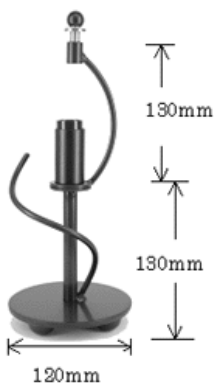

国産鉄ベース 740

配線済のものは全てE17ソケットで、PSEマーク付

ツリー型紙付き(右欄外参照)

740-03: ¥8,650-
ルタード H36cm

740-09: ¥6,680-
パルB (カットパル)

740-15: ¥5,950-
シンプルB H39cm

740-50: ¥9,730-
パドウ H50cm

740-67: ¥9,720-
マゼーラ H40cm

740-21: ¥4,320-
コレット

740-22: ¥3,890-
ヒールド(大) H22cm

740-64: ¥6,060-
ミニソシアル H23cm

740-38: ¥7,100-
パソ H23cm

740-40: ¥5,950-
ラビット H26cm

740-44: ¥3,890-
セント H21cm

740-46: ¥3,600-
パネルスタンド

小さくて場所を選びません。
アイアンなのでとてもいい感じ
です。K様のレビュー
丸でも四角でも取り付け可能です。

740-T3: ¥5,620-
セラビ大 H28cm

740-12: ¥8,800-
大ランド H57cm

740-42: ¥5,200-
ルル H25cm

740-53: ¥15,140-
ラペラ H62.5cm

独自のデザインと丁寧な仕上げで定評がある国産ベースです。
参考画像のデザインは作家のオリジナルです。型紙のご用意はありません。