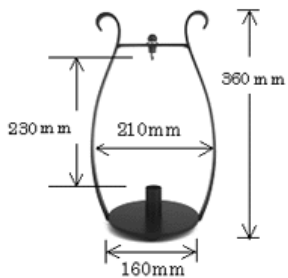

国産鉄ベース 740

配線済のものは全てE17ソケットで、PSEマーク付

ツリー型紙付き(右欄外参照)

740-03: ¥8,650-
ルタード H36cm

740-09: ¥6,680-
パルB (カットパル)

740-15: ¥5,950-
シンプルB H39cm

740-50: ¥9,730-
パドウ H50cm

740-67: ¥9,720-
マゼーラ H40cm

740-21: ¥4,320-
コレット

740-22: ¥3,890-
ヒールド(大) H22cm

740-64: ¥6,060-
ミニソシアル H23cm

740-38: ¥7,100-
パソ H23cm

740-40: ¥5,950-
ラビット H26cm

740-44: ¥3,890-
セント H21cm

740-46: ¥3,600-
パネルスタンド

小さくて場所を選びません。
アイアンなのでとてもいい感じ
です。K様のレビュー
丸でも四角でも取り付け可能です。

740-T3: ¥5,620-
セラビ大 H28cm

740-12: ¥8,800-
大ランド H57cm

740-42: ¥5,200-
ルル H25cm

740-53: ¥15,140-
ラペラ H62.5cm

独自のデザインと丁寧な仕上げで定評がある国産ベースです。
参考画像のデザインは作家のオリジナルです。型紙のご用意はありません。