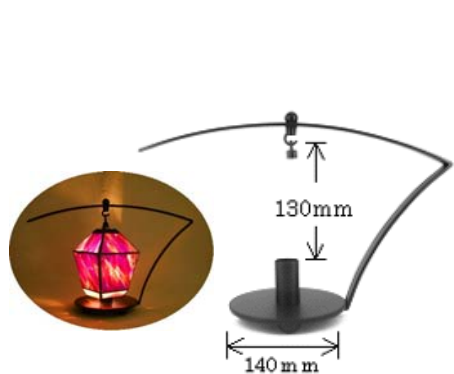

国産鉄ベース 740

配線済のものは全てE17ソケットで、PSEマーク付

ツリー型紙付き(右欄外参照)

740-03: ¥8,650-
ルタード H36cm

740-09: ¥6,680-
パルB (カットパル)

740-15: ¥5,950-
シンプルB H39cm

740-50: ¥9,730-
パドウ H50cm

740-67: ¥9,720-
マゼーラ H40cm

740-21: ¥4,320-
コレット

740-22: ¥3,890-
ヒールド(大) H22cm

740-64: ¥6,060-
ミニソシアル H23cm

740-38: ¥7,100-
パソ H23cm

740-40: ¥5,950-
ラビット H26cm

740-44: ¥3,890-
セント H21cm

740-46: ¥3,600-
パネルスタンド

小さくて場所を選びません。
アイアンなのでとてもいい感じ
です。K様のレビュー
丸でも四角でも取り付け可能です。

740-T3: ¥5,620-
セラビ大 H28cm

740-12: ¥8,800-
大ランド H57cm

740-42: ¥5,200-
ルル H25cm

740-53: ¥15,140-
ラペラ H62.5cm

独自のデザインと丁寧な仕上げで定評がある国産ベースです。
参考画像のデザインは作家のオリジナルです。型紙のご用意はありません。