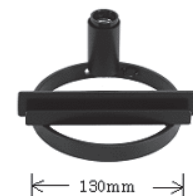

国産鉄ベース 740

配線済のものは全てE17ソケットで、PSEマーク付

2020/05/30

740-01: ¥4,400- あやめ W24x25cm	740-03: ¥8,260- ルタード H36cm	740-09: ¥6,600- パルB(カットパル)	740-15: ¥4,800- シンプルB H39cm
---------------------------------	-------------------------------	-------------------------------	--------------------------------

740-20: ¥3,600- パピヨン H25cm	740-21: ¥4,000- コレット	740-22: ¥3,800- ヒールド(大) H22cm	740-64: ¥5,200- ミニソシアル H23cm
-------------------------------	-------------------------	----------------------------------	---------------------------------

小さくて場所を選びません。
アイアンなのでとてもいい感じ
です。K様のレビュー
丸でも四角でも取り付け可能です。

740-38: ¥7,000- パソ H23cm	740-40: ¥5,200- ラビット H26cm	740-44: ¥3,500- セント H21cm	740-46: ¥3,500- 円形パネルスタンド
-----------------------------	-------------------------------	------------------------------	------------------------------

740-T3: ¥5,600- セラビ大 H28cm	740-12: ¥7,200- 大ランド H57cm	740-42: ¥5,200- ルル H25cm	740-53: ¥12,500- ラペラ H62.5cm
-------------------------------	-------------------------------	-----------------------------	---------------------------------