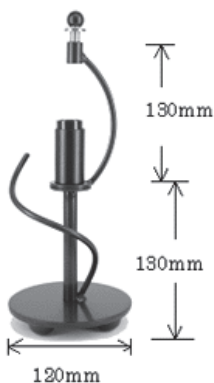

国産鉄ベース 740

配線済のものは全てE17ソケットで、PSEマーク付

2020/05/30

740-01: ¥4,400- あやめ W24x25cm	740-03: ¥8,260- ルタード H36cm	740-09: ¥6,600- パルB(カットパル)	740-15: ¥4,800- シンプルB H39cm
---------------------------------	-------------------------------	-------------------------------	--------------------------------

740-20: ¥3,600- パピヨン H25cm	740-21: ¥4,000- コレット	740-22: ¥3,800- ヒールド(大) H22cm	740-64: ¥5,200- ミニソシアル H23cm
-------------------------------	-------------------------	----------------------------------	---------------------------------

小さくて場所を選びません。
アイアンなのでとてもいい感じ
です。K様のレビュー
丸でも四角でも取り付け可能です。

740-38: ¥7,000- パソ H23cm	740-40: ¥5,200- ラビット H26cm	740-44: ¥3,500- セント H21cm	740-46: ¥3,500- 円形パネルスタンド
-----------------------------	-------------------------------	------------------------------	------------------------------

740-T3: ¥5,600- セラビ大 H28cm	740-12: ¥7,200- 大ランド H57cm	740-42: ¥5,200- ルル H25cm	740-53: ¥12,500- ラペラ H62.5cm
-------------------------------	-------------------------------	-----------------------------	---------------------------------