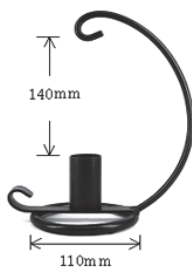

国産鉄ベース 740

配線済のものは全てE17ソケットで、PSEマーク付

2020/05/30

740-01: ¥4,400- あやめ W24x25cm	740-03: ¥8,260- ルタード H36cm	740-09: ¥6,600- パルB(カットパル)	740-15: ¥4,800- シンプルB H39cm
---------------------------------	-------------------------------	-------------------------------	--------------------------------

740-20: ¥3,600- パピヨン H25cm	740-21: ¥4,000- コレット	740-22: ¥3,800- ヒールド(大) H22cm	740-64: ¥5,200- ミニソシアル H23cm
-------------------------------	-------------------------	----------------------------------	---------------------------------

小さくて場所を選びません。
アイアンなのでとてもいい感じ
です。K様のレビュー
丸でも四角でも取り付け可能です。

740-38: ¥7,000- パソ H23cm	740-40: ¥5,200- ラビット H26cm	740-44: ¥3,500- セント H21cm	740-46: ¥3,500- 円形パネルスタンド
-----------------------------	-------------------------------	------------------------------	------------------------------

740-T3: ¥5,600- セラビ大 H28cm	740-12: ¥7,200- 大ランド H57cm	740-42: ¥5,200- ルル H25cm	740-53: ¥12,500- ラペラ H62.5cm
-------------------------------	-------------------------------	-----------------------------	---------------------------------