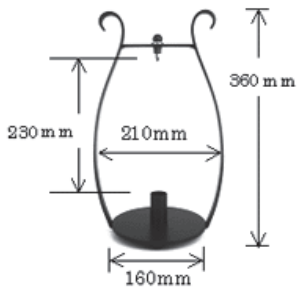

国産鉄ベース 740

配線済のものは全てE17ソケットで、PSEマーク付

2020/05/30

740-01: ¥4,400- あやめ W24x25cm	740-03: ¥8,260- ルタード H36cm	740-09: ¥6,600- パルB(カットパル)	740-15: ¥4,800- シンプルB H39cm
---------------------------------	-------------------------------	-------------------------------	--------------------------------

740-20: ¥3,600- パピヨン H25cm	740-21: ¥4,000- コレット	740-22: ¥3,800- ヒールド(大) H22cm	740-64: ¥5,200- ミニソシアル H23cm
-------------------------------	-------------------------	----------------------------------	---------------------------------

小さくて場所を選びません。
アイアンなのでとてもいい感じ
です。K様のレビュー
丸でも四角でも取り付け可能です。

740-38: ¥7,000- パソ H23cm	740-40: ¥5,200- ラビット H26cm	740-44: ¥3,500- セント H21cm	740-46: ¥3,500- 円形パネルスタンド
-----------------------------	-------------------------------	------------------------------	------------------------------

740-T3: ¥5,600- セラビ大 H28cm	740-12: ¥7,200- 大ランド H57cm	740-42: ¥5,200- ルル H25cm	740-53: ¥12,500- ラペラ H62.5cm
-------------------------------	-------------------------------	-----------------------------	---------------------------------