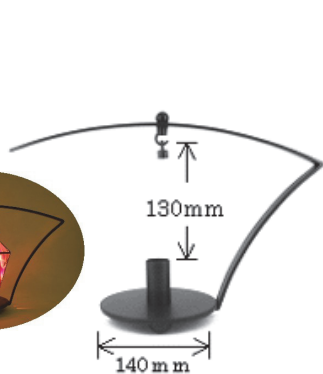

国産鉄ベース 740

配線済のものは全てE17ソケットで、PSEマーク付

2020/05/30

740-01: ¥4,400- あやめ W24x25cm	740-03: ¥8,260- ルタード H36cm	740-09: ¥6,600- パルB(カットパル)	740-15: ¥4,800- シンプルB H39cm
---------------------------------	-------------------------------	-------------------------------	--------------------------------

740-20: ¥3,600- パピヨン H25cm	740-21: ¥4,000- コレット	740-22: ¥3,800- ヒールド(大) H22cm	740-64: ¥5,200- ミニソシアル H23cm
-------------------------------	-------------------------	----------------------------------	---------------------------------

小さくて場所を選びません。
アイアンなのでとてもいい感じ
です。K様のレビュー
丸でも四角でも取り付け可能です。

740-38: ¥7,000- パソ H23cm	740-40: ¥5,200- ラビット H26cm	740-44: ¥3,500- セント H21cm	740-46: ¥3,500- 円形パネルスタンド
-----------------------------	-------------------------------	------------------------------	------------------------------

740-T3: ¥5,600- セラビ大 H28cm	740-12: ¥7,200- 大ランド H57cm	740-42: ¥5,200- ルル H25cm	740-53: ¥12,500- ラペラ H62.5cm
-------------------------------	-------------------------------	-----------------------------	---------------------------------