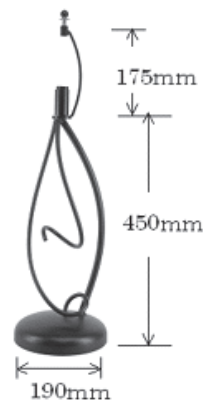

国産鉄ベース 740

配線済のものは全てE17ソケットで、PSEマーク付

2020/05/30

740-01: ¥4,400- あやめ W24x25cm	740-03: ¥8,260- ルタード H36cm	740-09: ¥6,600- パルB(カットパル)	740-15: ¥4,800- シンプルB H39cm
---------------------------------	-------------------------------	-------------------------------	--------------------------------

740-20: ¥3,600- パピヨン H25cm	740-21: ¥4,000- コレット	740-22: ¥3,800- ヒールド(大) H22cm	740-64: ¥5,200- ミニソシアル H23cm
-------------------------------	-------------------------	----------------------------------	---------------------------------

小さくて場所を選びません。
アイアンなのでとてもいい感じ
です。K様のレビュー
丸でも四角でも取り付け可能です。

740-38: ¥7,000- パソ H23cm	740-40: ¥5,200- ラビット H26cm	740-44: ¥3,500- セント H21cm	740-46: ¥3,500- 円形パネルスタンド
-----------------------------	-------------------------------	------------------------------	------------------------------

740-T3: ¥5,600- セラビ大 H28cm	740-12: ¥7,200- 大ランド H57cm	740-42: ¥5,200- ルル H25cm	740-53: ¥12,500- ラペラ H62.5cm
-------------------------------	-------------------------------	-----------------------------	---------------------------------