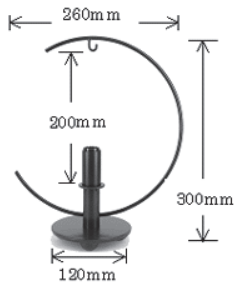

国産鉄ベース 740

配線済のものは全てE17ソケットで、PSEマーク付

2020/05/30

740-01: ¥4,400- あやめ W24x25cm	740-03: ¥8,260- ルタード H36cm	740-09: ¥6,600- パルB(カットパル)	740-15: ¥4,800- シンプルB H39cm
---------------------------------	-------------------------------	-------------------------------	--------------------------------

740-20: ¥3,600- パピヨン H25cm	740-21: ¥4,000- コレット	740-22: ¥3,800- ヒールド(大) H22cm	740-64: ¥5,200- ミニソシアル H23cm
-------------------------------	-------------------------	----------------------------------	---------------------------------

小さくて場所を選びません。
アイアンなのでとてもいい感じ
です。K様のレビュー
丸でも四角でも取り付け可能です。

740-38: ¥7,000- パソ H23cm	740-40: ¥5,200- ラビット H26cm	740-44: ¥3,500- セント H21cm	740-46: ¥3,500- 円形パネルスタンド
-----------------------------	-------------------------------	------------------------------	------------------------------

740-T3: ¥5,600- セラビ大 H28cm	740-12: ¥7,200- 大ランド H57cm	740-42: ¥5,200- ルル H25cm	740-53: ¥12,500- ラペラ H62.5cm
-------------------------------	-------------------------------	-----------------------------	---------------------------------