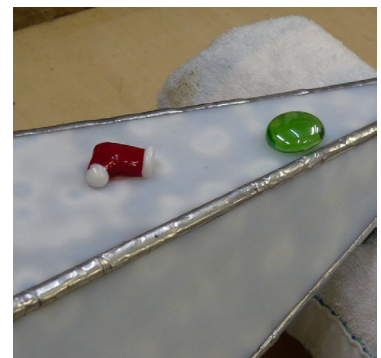

# Rainbow-Tree Mini

サイズも価格もお手頃な、ミニサイズの  
レインボーツリー・ミニです。  
電池で光るLEDベースを使用。

←高さは約30cm

LEDベースφ85mm H30mm  
単三乾電池付なのですぐに使用可能  
429-LED+B: ¥735- (3台以上@¥590-)  
— LEDベースまとめ買い価格 ↓ —  
(10個組・電池別 429-LED×10: ¥3,800-)

8ZGC-HPK: ¥810- 「ホリデージェム・パック」  
星や月、スノーマンサンタ、靴下、ツリーの他  
赤、緑、白のイリデッセントのナギットの計8個  
そしてゼリー状接着材のセットです。  
月と星の色は上画像と異なることがあります。

←画像のレインボー・ツリー・ミニに使用されている  
φ25mmの透明ジュエルは別売りです。  
CCJ-25: クリアーカットジュエルφ25 @¥450-

8ZGC-HPK(ホリデージェムのセット)は  
2008年冬のみの期間限定品です。

「LEDベース」と「ホリデージェム」を合わせて  
ご購入の方には参考型紙プレゼント!

同梱の接着材には、「瞬間」とありますが、タ  
オルなどで枕を作り、平らな状態にしてから  
ジェムに接着材をたっぷり付けて20分ほど放  
置してください。すぐに立てると接着が上手く  
いかず落下します。

他に使用したもの  
ガラス: YG1000HS 30x30 1枚  
3mmの真鍮ネジリ棒