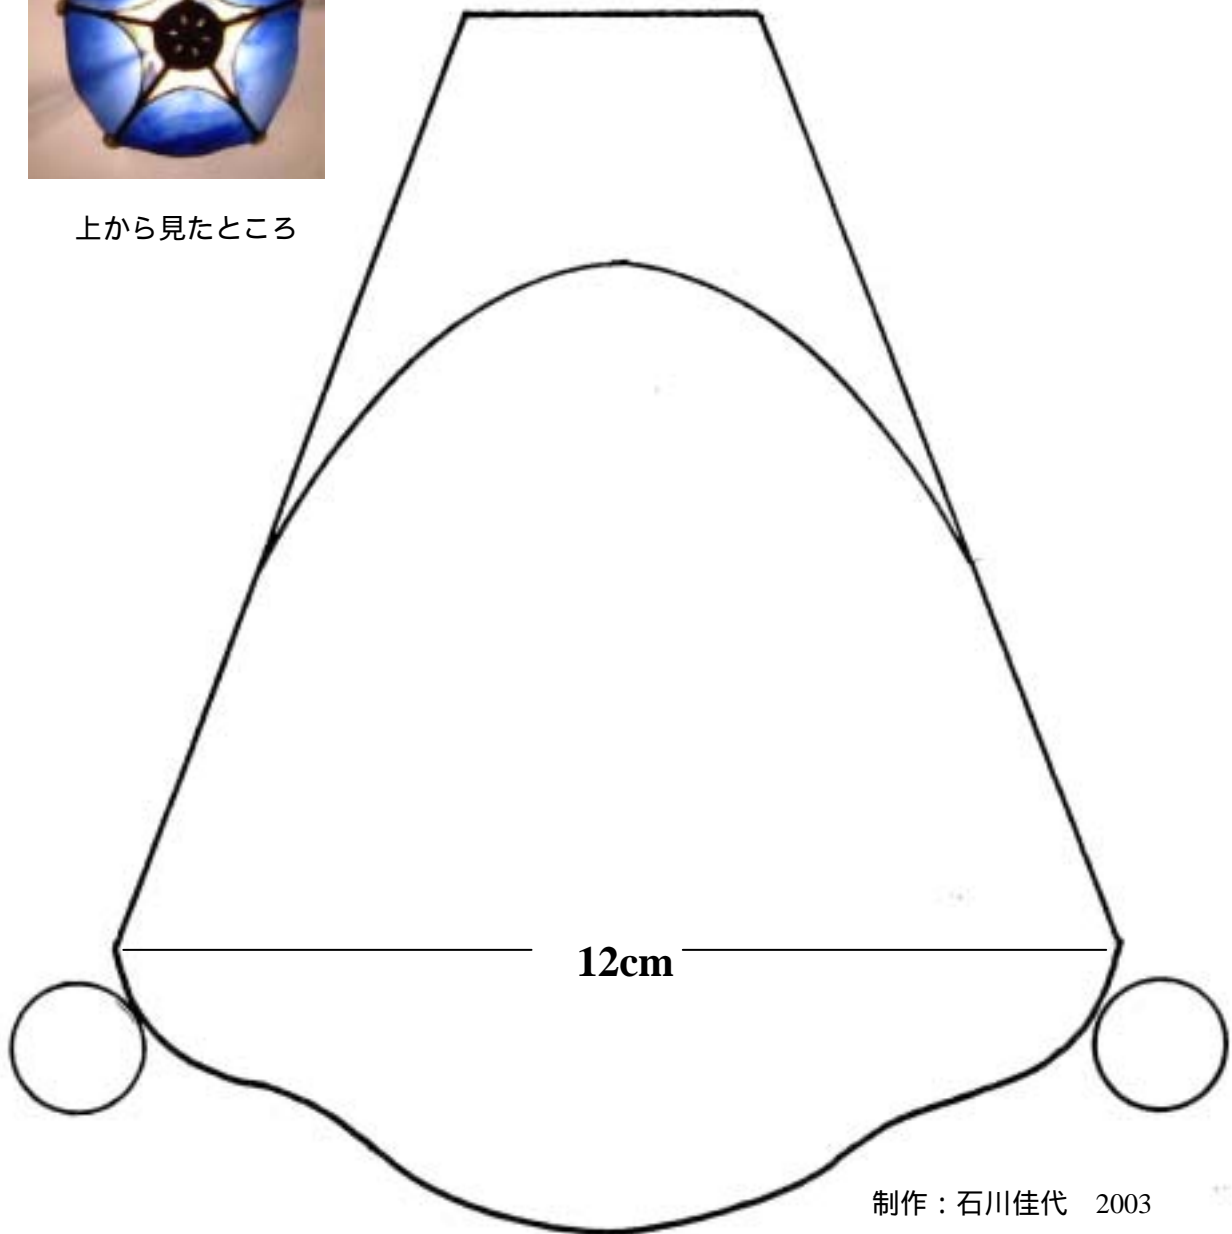

## 夏のランプ2003「朝顔」

5角形の小さなランプです。

使用したもの

S-NWD(S)+20W 配線・電球付木製ベース H25cm

3045：ダイヤホールキャップ51mm

ガラス：ヤカゲニー

上から見たところ

[WWW.SGS-JPN.COM](http://WWW.SGS-JPN.COM)