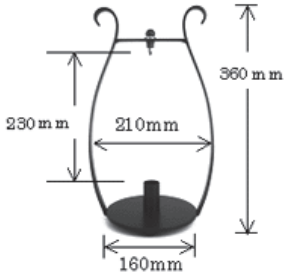

6:国産鉄ベース 740

配線済のものは全てE17ソケットで、PSEマーク付

ツリー型紙付き(右欄外参照)