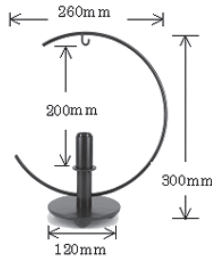

740-03: ¥8,650-
ルタード H36cm

740-09: ¥6,680-
パルB(カットパル)

740-15: ¥5,950-
シンプルB H39cm

740-26: ¥8,180-
アンドン H36cm