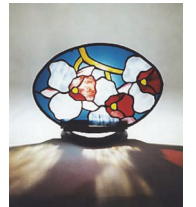

740-04: ¥9,200-
ラリー H41cm

740-21: ¥4,320-
コレット

740-22: ¥3,890-
ヒールド(大) H22cm

740-64: ¥6,060-
ミニソシアル H23cm

小さくて場所を選びません。
アイアンなのでとてもいい感じ
です。K様のレビュー

丸でも四角でも取り付け可能です。

740-38: ¥7,100-
パソ H23cm

740-40: ¥5,950-
ラビット H26cm