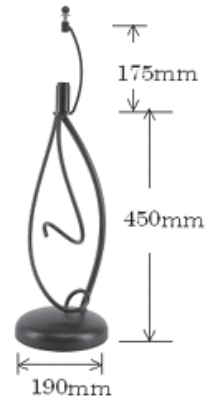

740-04: ¥9,200-
ラリー H41cm

740-21: ¥4,320-
コレット

740-22: ¥3,890-
ヒールド(大) H22cm

740-64: ¥6,060-
ミニソシアル H23cm

小さくて場所を選びません。
アイアンなのでとてもいい感じ
です。K様のレビュー

丸でも四角でも取り付け可能です。

740-38: ¥7,100-
パソ H23cm

740-40: ¥5,950-
ラビット H26cm

740-44: ¥3,890-
セント H21cm

740-46: ¥3,600-
パネルスタンド

NEW!

NEW!

740-T3: ¥5,620-
セラビ大 H28cm

740-12: ¥8,800-
大ランド H57cm

740-42: ¥5,200-
ルル H25cm

740-53: ¥15,140-
ラペラ H62.5cm