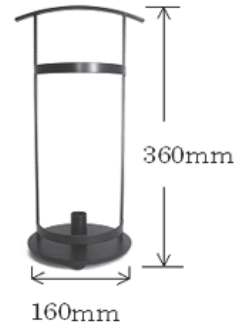

740-03: ¥8,650-
ルタード H36cm

740-09: ¥6,680-
パルB(カットパル)

740-15: ¥5,950-
シンプルB H39cm

740-26: ¥8,180-
アンドン H36cm