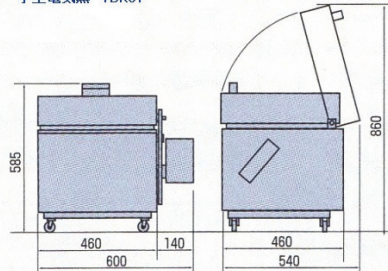

普通刃・細目計2本特別付属

国産小型電気窯

8814-TBK01: ¥238,000-
内寸22x22x23cm 100V・15A
温度管理プログラム付き
最高温度1300°Cなので、陶芸の本焼きにも使えます。
外寸22x22x23cm 43kg。

小型電気窯 TBK01

補強棒やクラウンなどの半田付けOK

8772C40: ¥84,000- ガラス・タイル切断用 グリフォンバンドソーC40 作業台34x35cm	8767plus: ¥86,000- 自由な形にガラスを切るタラスIII ダイヤモンドリングソー/互換刃2本付 (ダイヤモンドは合わせて計3本)
8772-DBC4.5: ¥14,800- 純正ダイヤモンド刃 φ37	8767-SB: ¥14,800- 純正ダイヤモンド刃 グラメット付 9767-BLT: ¥3,800- 替えベルト