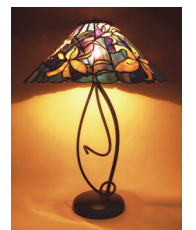

740-44: ¥3,890-
セント H21cm

740-46: ¥3,600-
パネルスタンド

NEW!

NEW!

740-T3: ¥5,620-
セラビ大 H28cm

740-12: ¥8,800-
大ランド H57cm

740-42: ¥5,200-
ルル H25cm

740-53: ¥15,140-
ラペラ H62.5cm