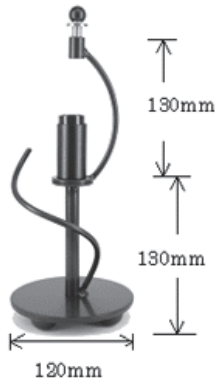

国産ブラケット灯具

E17配線 ただ今
ブラシングL特別付属中

画像は使用例
シェード別売り

壁からソケットまで奥行23cm

FC-WSA: ¥7,500- 配線済みブラケットWSA	FC-W685A: ¥10,800- 配線済みブラケットW685A	FC-W122A: ¥11,500- 配線済みブラケットW122A	FC-W10A: ¥10,800- 配線済みブラケットW10A
---------------------------------	--------------------------------------	--------------------------------------	------------------------------------

6:国産鉄ベース 740

配線済のものは全てE17ソケットで、PSEマーク付

ツリー型紙付き(右欄外参照)

740-03: ¥8,650-
ルタード H36cm

740-09: ¥6,680-
パルB(カットパル)

740-15: ¥5,950-
シンプルB H39cm

740-26: ¥8,180-
アンドン H36cm

NEW!

740-04: ¥9,200-
ラリー H41cm

740-21: ¥4,320-
コレット

740-22: ¥3,890-
ヒールド(大) H22cm

740-64: ¥6,060-
ミニソシアル H23cm

小さくて場所を選びません。
アイアンなのでとてもいい感じ
です。K様のレビュー

丸でも四角でも取り付け可能です。

740-38: ¥7,100-
パソ H23cm

740-40: ¥5,950-
ラビット H26cm