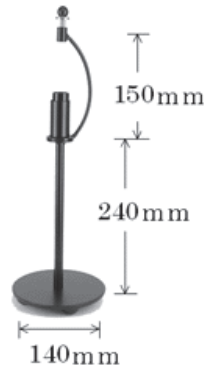

740-03: ¥8,650-
ルタード H36cm

740-09: ¥6,680-
パルB(カットパル)

740-15: ¥5,950-
シンプルB H39cm

740-26: ¥8,180-
アンドン H36cm